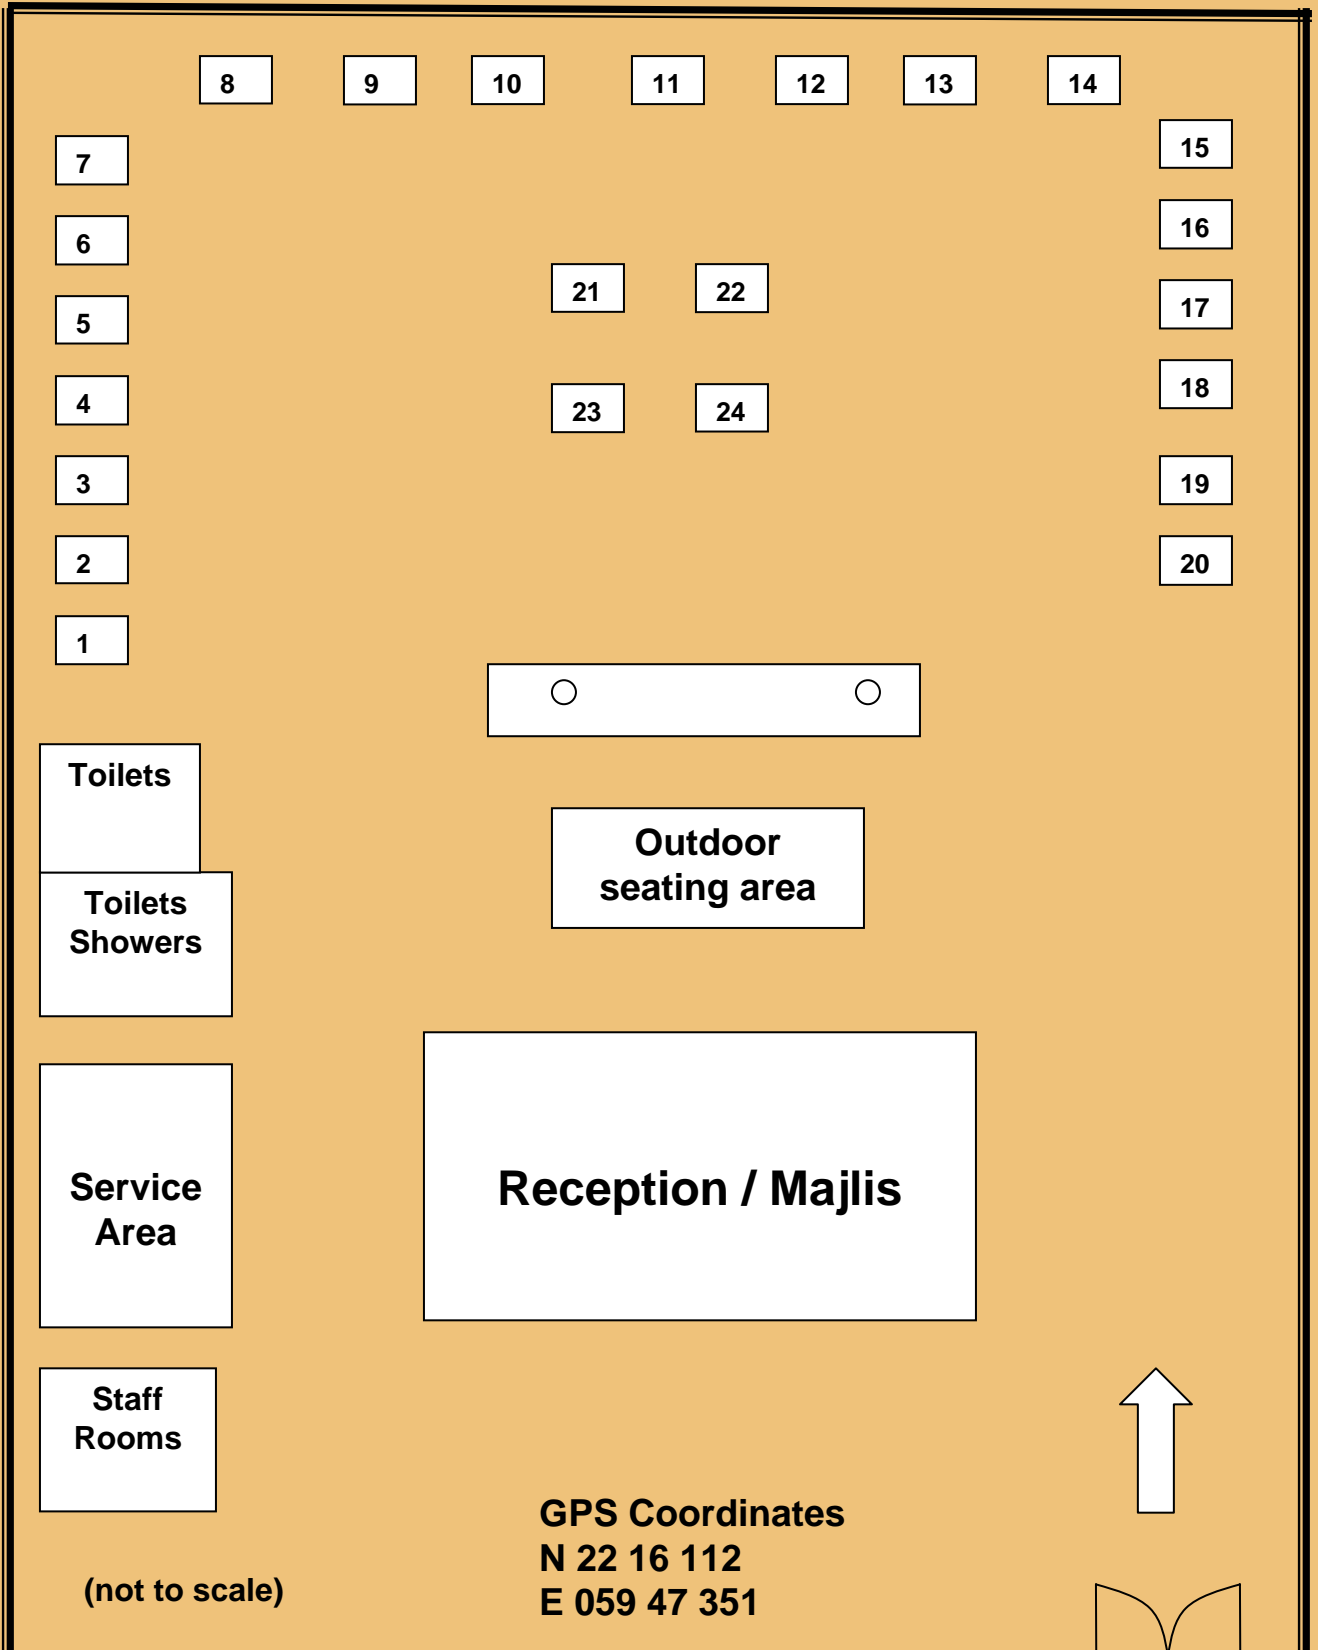

# Desert Discovery Tours - Al Naseem Camp Ras Al Junaiz . Oman

(not to scale)

GPS Coordinates  
N 22 16 112  
E 059 47 351